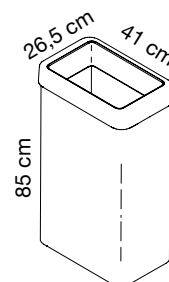

365-GAGR
365-GAR
365-GAVE
365-GAGL
365-GABL