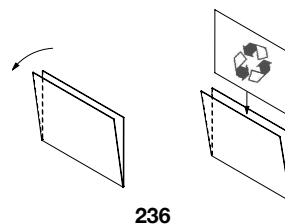

Codici: **360-GAGR, 360-GAR, 360-GAVE, 360-GAGL, 360-GABL**
360-BOBO, 360-BOR, 360-BOVE, 360-BOGL, 360-BOBL

Dimensioni: altezza 70 cm, lunghezza 41 cm, profondità 26,5 cm
 Capacità 70 L

Descrizione: cestino per la raccolta differenziata con fusto e base realizzati in lamiera di acciaio sp. 1 mm. verniciata con polveri epossidiche colore grigio argento o bianco opaco, bordi perimetrali arrotondati antinfortunio, la base è dotata di un profilo in espanso per proteggere il pavimento.

Accessori: espositore a busta cod. 236, etichette adesive cod. 379

Codice: **379**

Dimensioni: ogni simbolo misura 3,8 x 3,8 cm

Descrizione: serie di sei fogli di etichette adesive ciascuna composta da 9 differenti simboli per la raccolta differenziata dei rifiuti.

I contenitori MAXI possono essere personalizzati con le suddette etichette.

Esempio utilizzo etichette

360-GAGR 360-BOBO
 360-GAR 360-BOR
 360-GAVE 360-BOVE
 360-GAGL 360-BOGL
 360-GABL 360-BOBL

360-GAGR

360-BOR

365-GAGR
 365-GAR
 365-GAVE
 365-GAGL
 365-GABL

379

Codice: **236**

Formato: A60

Descrizione: espositore a busta realizzato in metacrilato applicabile ai contenitori MAXI mediante biadesivo.

Esempio utilizzo espositori a busta